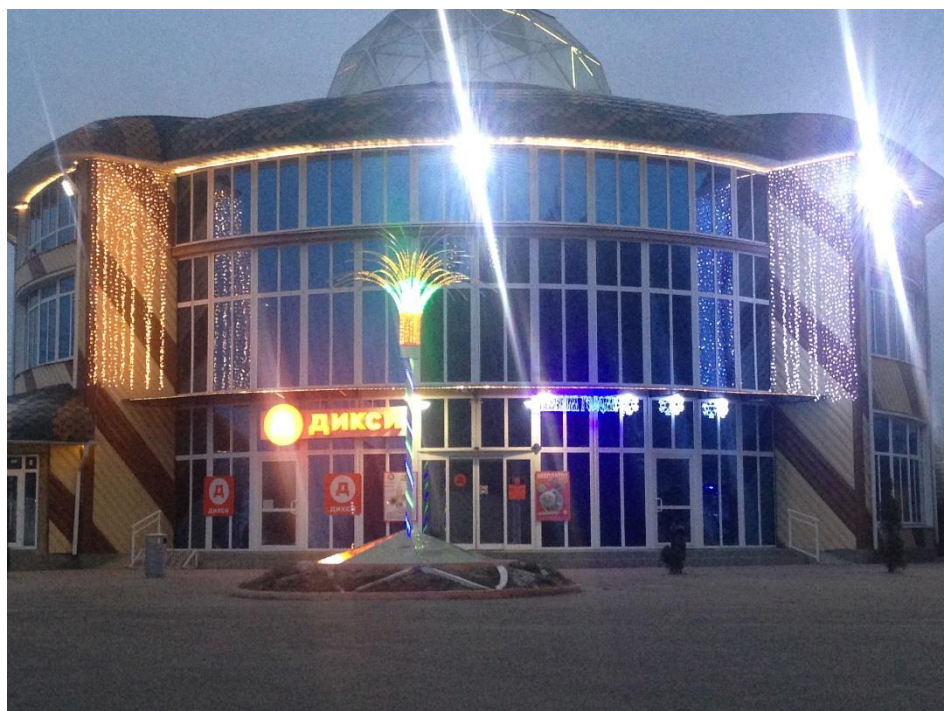

В декабре 2014 года сформирована и утверждена схема размещения нестационарных торговых объектов.

15.12.2014 года проведен конкурс на лучшее новогоднее оформление предприятий и организаций торговли. По результатам конкурса определен победитель ИП «Жураев».